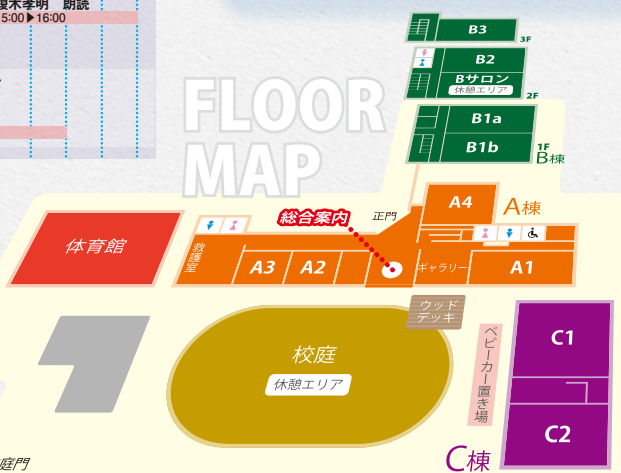

三味線 ちんとんしゃん♪

整理券配布

新宿区文化体験プログラム

清元協会

音を出すのは意外とカンタン。みんな
で合奏にチャレンジしてみよう。

時間 ①10:20-11:20
②11:50-12:50
場所 B1b

神社で聞いた音? 雅楽の楽器

整理券配布

新宿区文化体験プログラム

伶楽舎

1200年以上受け
継がれてきた楽器、笙、篳篥、龍笛を奏でてみよう。まるで、平安貴族の気分?!

時間 14:00-15:00
場所 B1b

にほんの楽器、 お囃子体験!

整理券配布

新宿区文化体験プログラム

藤舎呂風ほか/日本舞踊協会

いろんな楽器で演奏を盛り上げるお囃子。自分で太鼓や鉦を打ってみて、音を出すわくわくを感じてみよう!

時間 14:20-15:00
場所 A4

舞台衣裳の世界 を体験!

整理券配布

新国立劇場

それぞれの世界観にあわせて作られるオペラの舞台衣裳。デザイナーはどういう工夫をしているのかな? 本物の衣裳をきて、ポーズをとってみよう!

※着替えやすい服装でお越しください。
※撮影した写真は、私利利用のみとしてください。
時間 ①10:10-10:50 ②11:30-12:10
場所 A3

どなたでも

あなたの瞳に♡を!

新宿区文化体験プログラム

日本映画テレビ照明協会

あなたの瞳や背景にいったいの♡を届けます!(撮影可能なデジカメや携帯をお持ちください)

時間 10:30-16:00
場所 A2 ※出入り自由

きつず 落語講座

整理券配布

新宿区文化体験プログラム

落語芸術協会

落語は、一人でも何人も演じ分けて話す日本の伝統的な話芸です。扇子と手ぬぐいを色々な道具にかえて、おもしろくお話を聴くコツを体験してみよう!

時間 12:50-13:40 場所 B2

ファミリー寄席

整理券配布

落語芸術協会

毎年大好評の寄席企画。こども心をガッチリつかんではなさない! 人気の若手芸人が今年も登場します。

時間 14:00-14:50 場所 B2
有馬グランドホテル

だれも見なかったことのない 生き物をつくろう

材料費200円

新宿区文化体験プログラム

人形劇団ひばりあむ

全国専門人形劇団協議会

思わず手が出る美しい材料と道具。切ったり貼ったりちぎったりしている間にアララ! 誰も見たことのない生き物に!

時間 13:00-15:00 場所 A3 ※出入り自由

BABEL♥MAKOTO ファミリーコンサート

日本アコーディオン協会

アコーディオンとピアノを操る個性溢れるバベルと、バントタイム・パルーンアーティストのマコトの、まるで音楽遊園地のようなステージ!

時間 12:00-12:30
場所 ウッドデッキ

timetable

時間	0歳から	3歳から	小学生から	どなたでも	オープンスペース
10:00					
10:30			舞台衣裳の世界を体験! 10:10▶10:50		
11:00			三味線① 10:20▶11:20		
11:30					
11:45					
12:00					
12:30					
12:50					
13:00					
13:30					
13:40					
14:00					
14:20					
14:30					
14:50					
15:00					
15:30					
16:00					

FLOOR MAP

主催 ● 芸能花伝舎 日本芸能実演家団体協議会/芸術家のくすり箱/新国立劇場演劇研修所/バレエ研修所/全国専門人形劇団協議会/日本アコーディオン協会/日本映画テレビ照明協会/日本映画俳優協会/日本演出者協会/日本音楽家ユニオン/日本劇団協議会/日本児童・青少年演劇団協同組合/日本照明家協会/日本シンセサイザー・プログラマー協会/日本青少年音楽芸術協会/日本俳優連合/日本バレエ団連盟/落語芸術協会(50音順)
新宿区(文化体験プログラム)
協賛 ● 有馬グランドホテル
後援 ● 文化庁/東京都/淀橋町会/新宿区教育委員会/新宿子ども劇場/東京青年会議所新宿区委員会/東京商工会議所新宿支部(申請中含む)
企画協力 ● 青い卵/嵐のもによもによトリオ/イツフォーリーズ/神楽坂まち飛びフェスタ実行委員会/観世九草会/清元協会/劇団風の子/劇団飛行船/小林紀子バレエ・シアター/チリンとドロン/人形劇団ひばりあむ/ペットボトル・オーケストラ実行委員会/日本奇術協会/日本舞踊協会/伶楽舎(50音順)
出店協力 ● 西新宿商店会/西新宿みのり商店会/元淀橋商店会/東京土建新宿支部新都心分会/宮城県松島町/いわて銀座プラザ/ひまわりProject Team